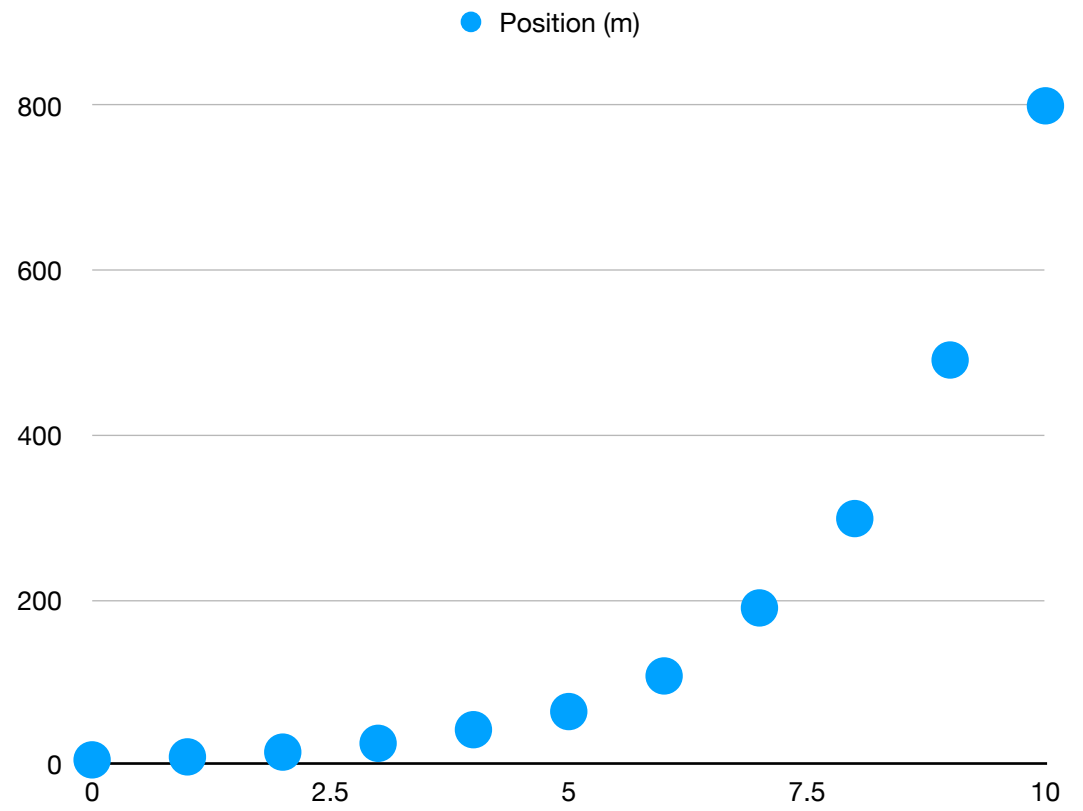

Time (s)	Position (m)	Sqrt(Position)
0	1.802	1.342
1	5.777	2.404
2	8.999	3.000
3	22.554	4.749
4	30.018	5.479
5	45.553	6.749
6	78.022	8.833
7	110.452	10.510
8	136.907	11.701
9	164.711	12.834
10	195.980	13.999

Time (s)	Position (m)	Log(Position)
0	5.44	0.736
1	9.07	0.958
2	14.87	1.172
3	25.55	1.407
4	42.09	1.624
5	64.12	1.807
6	107.41	2.031
7	190.03	2.279
8	298.57	2.475
9	491.20	2.691
10	800.00	2.903

Time (s)	Position (m)	Exp(Position)
0	0.01	1.010
1	0.21	1.234
2	0.30	1.350
3	0.50	1.649
4	0.61	1.840
5	0.72	2.054
6	0.76	2.138
7	0.85	2.340
8	0.85	2.340
9	0.94	2.560
10	0.98	2.664