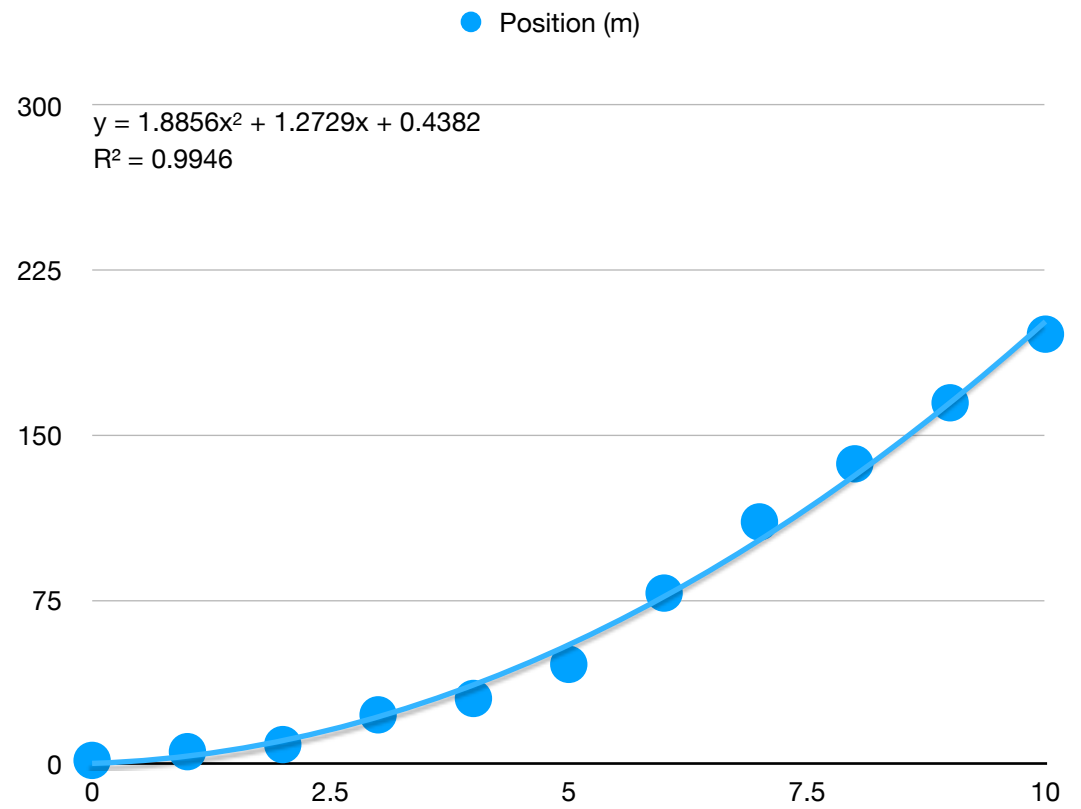

Time (s)	Position (m)	Sqrt(Position)
0	1.802	1.342
1	5.777	2.404
2	8.999	3.000
3	22.554	4.749
4	30.018	5.479
5	45.553	6.749
6	78.022	8.833
7	110.452	10.510
8	136.907	11.701
9	164.711	12.834
10	195.980	13.999

Time (s)	Position (m)	Log(Position)
0	5.44	0.736
1	9.07	0.958
2	14.87	1.172
3	25.55	1.407
4	42.09	1.624
5	64.12	1.807
6	107.41	2.031
7	190.03	2.279
8	298.57	2.475
9	491.20	2.691
10	800.00	2.903

Time (s)	Position (m)	Exp(Position)
0	0.01	1.010
1	0.21	1.234
2	0.30	1.350
3	0.50	1.649
4	0.61	1.840
5	0.72	2.054
6	0.76	2.138
7	0.85	2.340
8	0.85	2.340
9	0.94	2.560
10	0.98	2.664