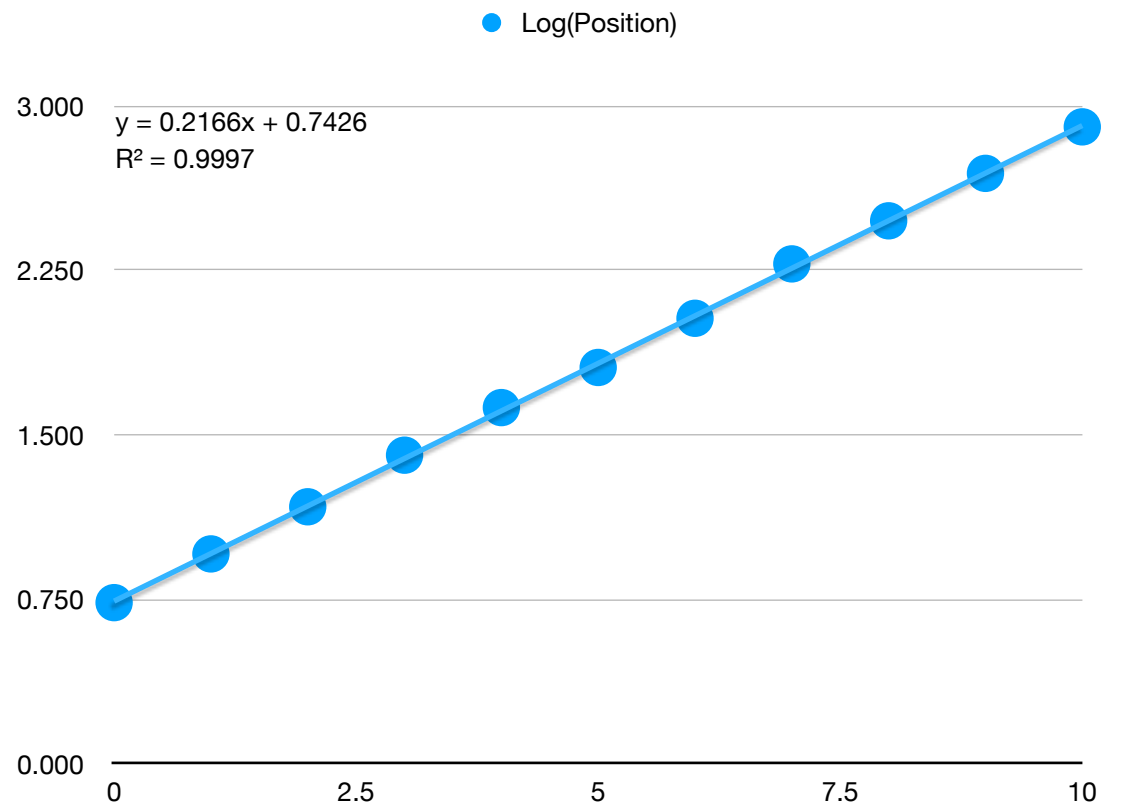

Time (s)	Position (m)	Sqrt(Position)
0	1.802	1.342
1	5.777	2.404
2	8.999	3.000
3	22.554	4.749
4	30.018	5.479
5	45.553	6.749
6	78.022	8.833
7	110.452	10.510
8	136.907	11.701
9	164.711	12.834
10	195.980	13.999

Time (s)	Position (m)	Log(Position)
0	5.44	0.736
1	9.07	0.958
2	14.87	1.172
3	25.55	1.407
4	42.09	1.624
5	64.12	1.807
6	107.41	2.031
7	190.03	2.279
8	298.57	2.475
9	491.20	2.691
10	800.00	2.903

Time (s)	Position (m)	Exp(Position)
0	0.01	1.010
1	0.21	1.234
2	0.30	1.350
3	0.50	1.649
4	0.61	1.840
5	0.72	2.054
6	0.76	2.138
7	0.85	2.340
8	0.85	2.340
9	0.94	2.560
10	0.98	2.664