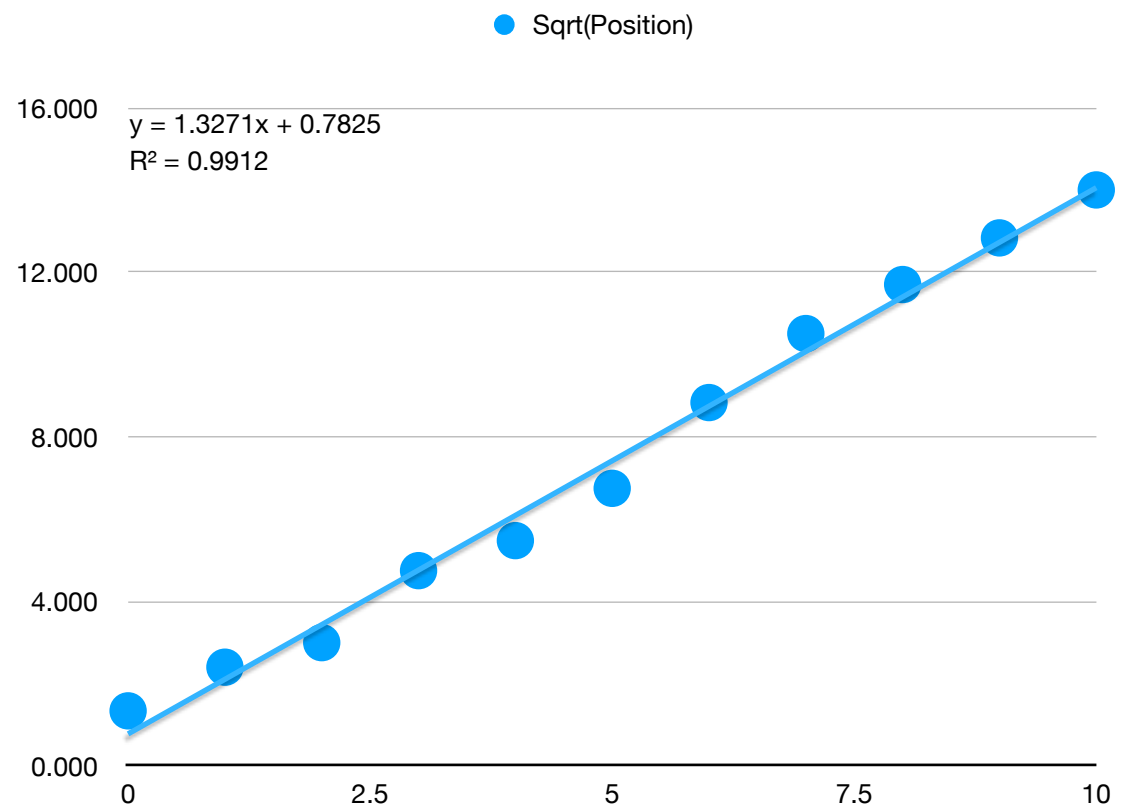

Time (s)	Position (m)	Sqrt(Position)
0	1.802	1.342
1	5.777	2.404
2	8.999	3.000
3	22.554	4.749
4	30.018	5.479
5	45.553	6.749
6	78.022	8.833
7	110.452	10.510
8	136.907	11.701
9	164.711	12.834
10	195.980	13.999

Time (s)	Position (m)	Log(Position)
0	5.44	0.736
1	9.07	0.958
2	14.87	1.172
3	25.55	1.407
4	42.09	1.624
5	64.12	1.807
6	107.41	2.031
7	190.03	2.279
8	298.57	2.475
9	491.20	2.691
10	800.00	2.903

Time (s)	Position (m)	Exp(Position)
0	0.01	1.010
1	0.21	1.234
2	0.30	1.350
3	0.50	1.649
4	0.61	1.840
5	0.72	2.054
6	0.76	2.138
7	0.85	2.340
8	0.85	2.340
9	0.94	2.560
10	0.98	2.664